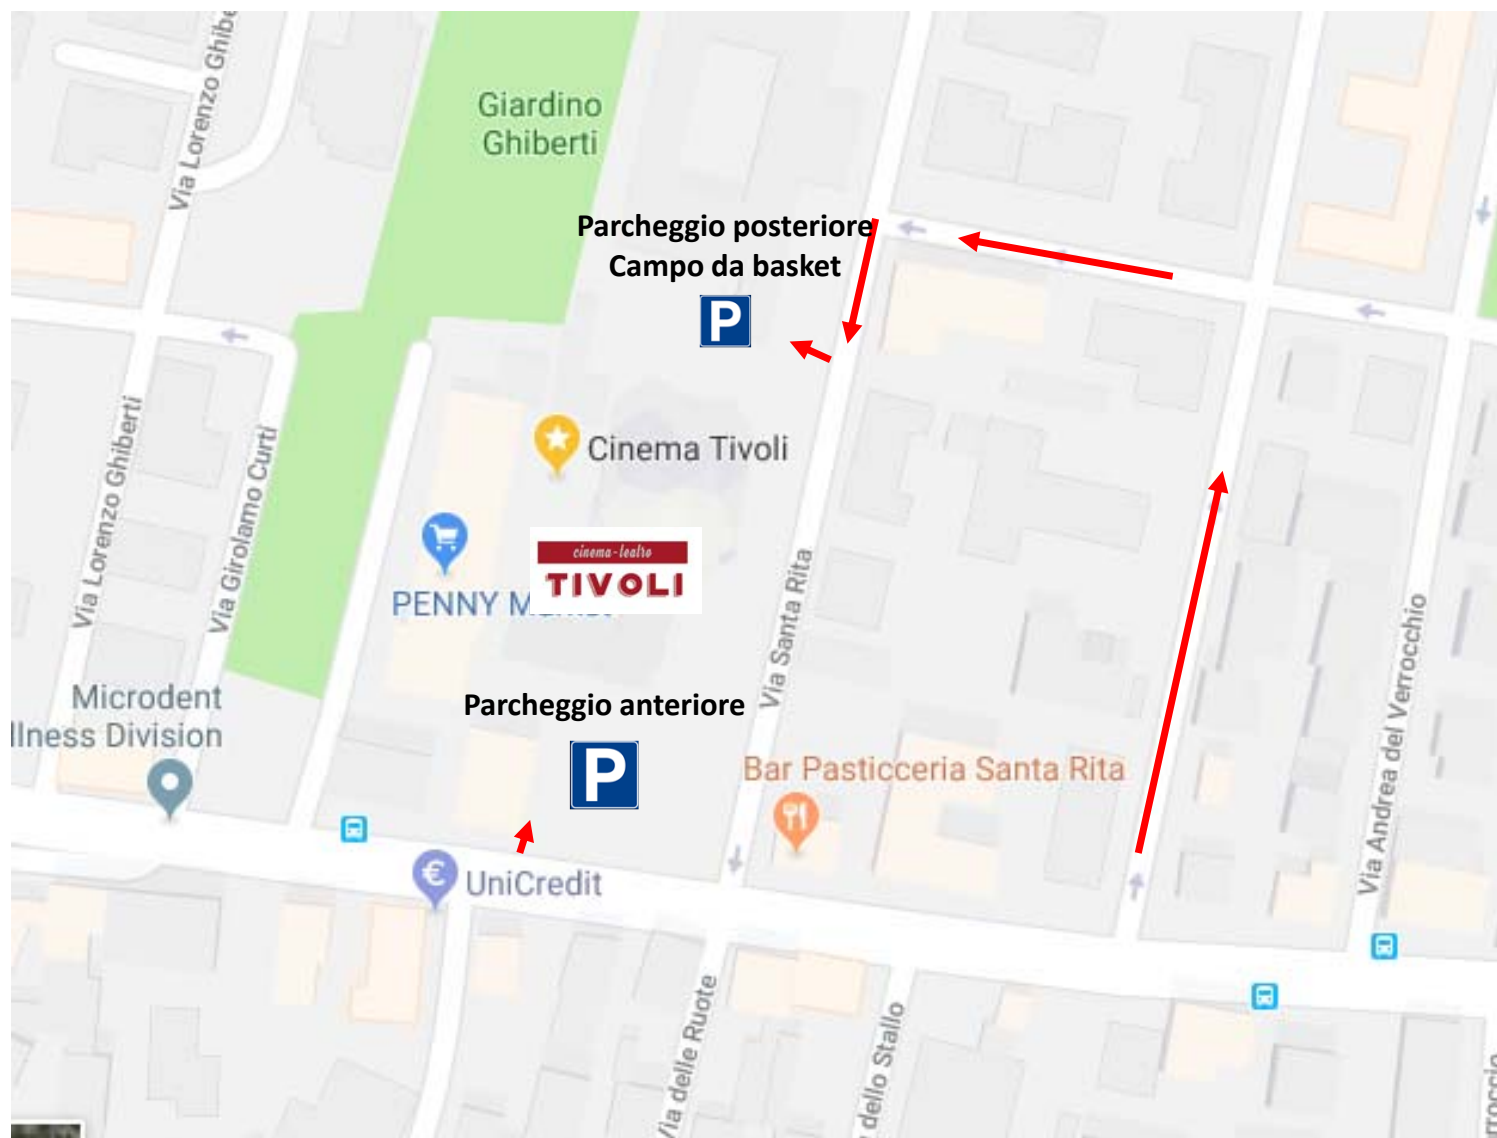

Come arrivare al Cinema Teatro Tivoli – Via G. Massarenti 418, 40138 Bologna

Parcheggio anteriore:
Accesso da Via Massarenti 418

Parcheggio posteriore:
Campo da basket, accesso da
Via Santa Rita davanti al civico
nr 5
Da Via Massarenti accedere in
via Giambologna, girare a
sinistra su via Luca della Robbia
e girare nuovamente a sinistra
su Via S.Rita

Mezzi pubblici:
Linea 14 fermata Sottovia
Massarenti
Linea 89 fermata Giambologna
SFM Bologna-Portomaggiore
fermata Santa Rita